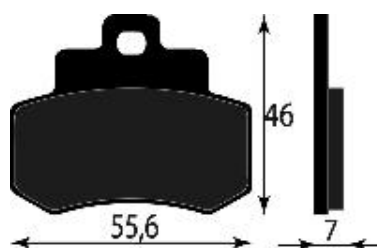

RBP2141

1,40 €

PASTIGLIE FRENO
ORGANICHE
COMPATIBILE KYMCO GR