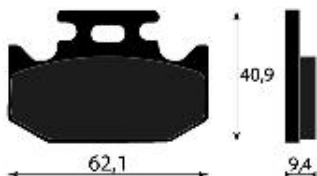

PASTIGLIE FRENO
ORGANICHE
COMPATIBILE YAMAHA A