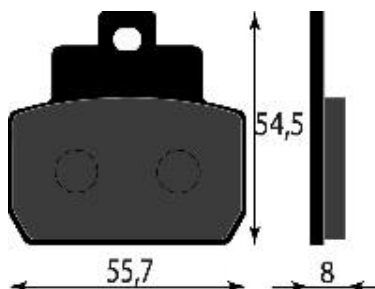

RBP2193

**1,40 €**

PASTIGLIE FRENO  
ORGANICHE  
COMPATIBILE SYM MIO 5

RBP2202

**1,90 €**

PASTIGLIE FRENO  
ORGANICHE  
COMPATIBILE APRILIA D

RBP2208

**1,70 €**