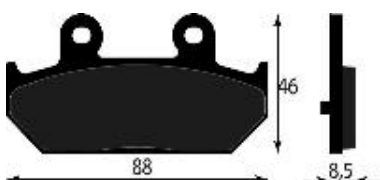

**1,40 €**

PASTIGLIE FRENO  
ORGANICHE  
COMPATIBILE YAMAHA A

RBP2170

**1,40 €**

PASTIGLIE FRENO  
ORGANICHE  
COMPATIBILE HONDA CB

RBP2174

**1,80 €**

PASTIGLIE FRENO  
ORGANICHE  
COMPATIBILE SUZUKI BU