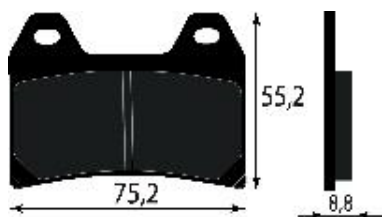

RBP2043

1,70 €

PASTIGLIE FRENO
ORGANICHE
COMPATIBILE DUCATI M