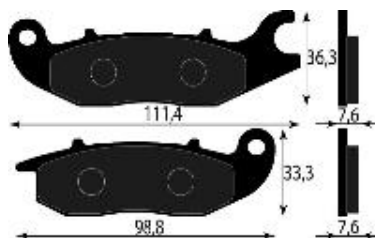

RBP2170

1,40 €

PASTIGLIE FRENO
ORGANICHE
COMPATIBILE HONDA CB