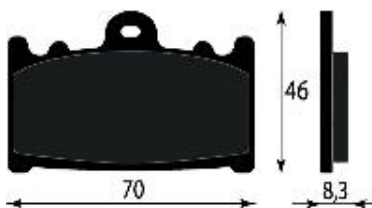

RBP575

1,60 €

PASTIGLIE FRENO
ORGANICHE
COMPATIBILE SUZUKI KA