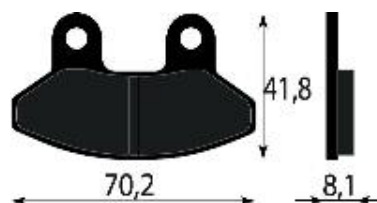

RBP2109

1,50 €

PASTIGLIE FRENO
ORGANICHE
COMPATIBILE SYM JOYRI