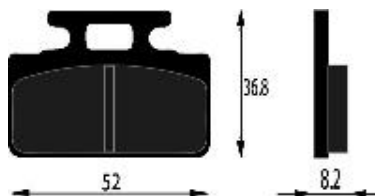

**1,40 €**

PASTIGLIE FRENO  
ORGANICHE  
COMPATIBILE YAMAHA A

RBP2170

**1,40 €**

PASTIGLIE FRENO  
ORGANICHE  
COMPATIBILE HONDA CB

RBP2174

**1,80 €**

PASTIGLIE FRENO  
ORGANICHE  
COMPATIBILE SUZUKI BU