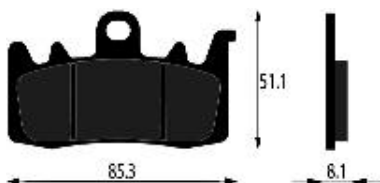

RBP2266

3,30 €

PASTIGLIE FRENO
ORGANICHE
COMPATIBILE APRILIA T