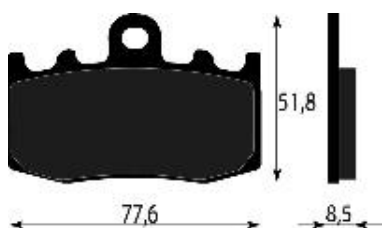

RBP2126

1,70 €

PASTIGLIE FRENO
ORGANICHE
COMPATIBILE BMW K130