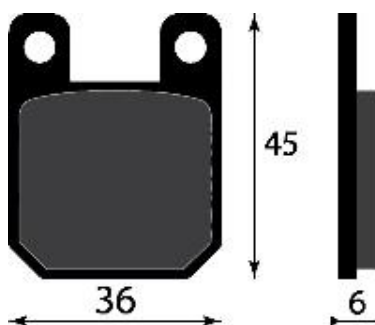

TAK405

1,90 €

PASTIGLIE FRENO
PLATINUM SERIES
COMPATIBILE APRILIA P