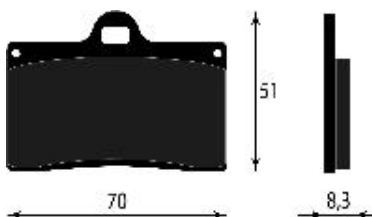

**1,80 €**

PASTIGLIE FRENO  
ORGANICHE  
COMPATIBILE KYMCO XC

RBP385

**1,50 €**

PASTIGLIE FRENO  
ORGANICHE  
COMPATIBILE APRILIA R

RBP409

**1,50 €**

PASTIGLIE FRENO  
ORGANICHE  
COMPATIBILE DUCATI A