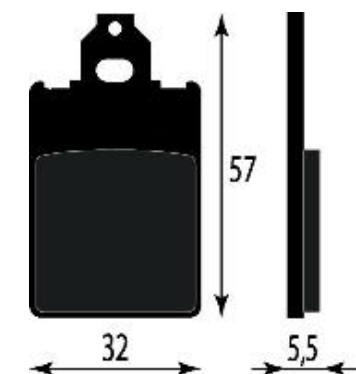

RBP698

1,30 €

PASTIGLIE FRENO
ORGANICHE
COMPATIBILE PIAGGIO F