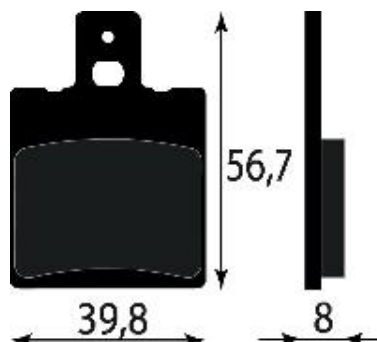

RBP2082

1,40 €

PASTIGLIE FRENO
ORGANICHE
COMPATIBILE APRILIA LE