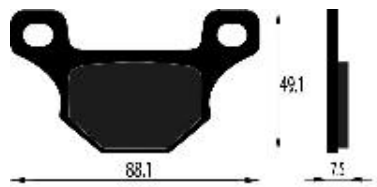

RBP385

1,50 €

PASTIGLIE FRENO
ORGANICHE
COMPATIBILE APRILIA R