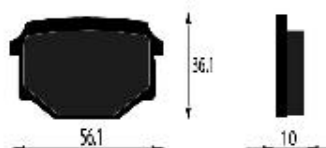

RBP409

1,50 €

PASTIGLIE FRENO
ORGANICHE
COMPATIBILE DUCATI A