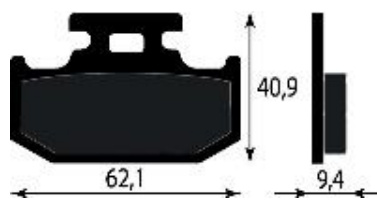

RBP660

1,40 €

PASTIGLIE FRENO
ORGANICHE
COMPATIBILE KAWASAKI