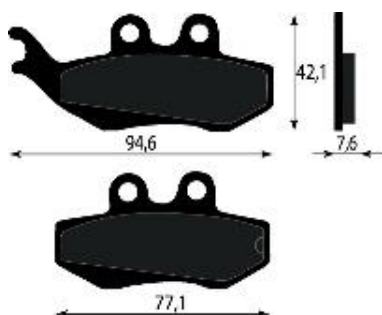

RBP2107

1,40 €

PASTIGLIE FRENO
ORGANICHE
COMPATIBILE HONDA PH