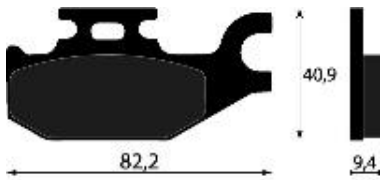

PASTIGLIE FRENO  
ORGANICHE  
COMPATIBILE SYM JOYRI

RBP2126

**1,70 €**

PASTIGLIE FRENO  
ORGANICHE  
COMPATIBILE BMW K130

RBP2141

**1,40 €**

PASTIGLIE FRENO  
ORGANICHE  
COMPATIBILE KYMCO GR

RBP2150